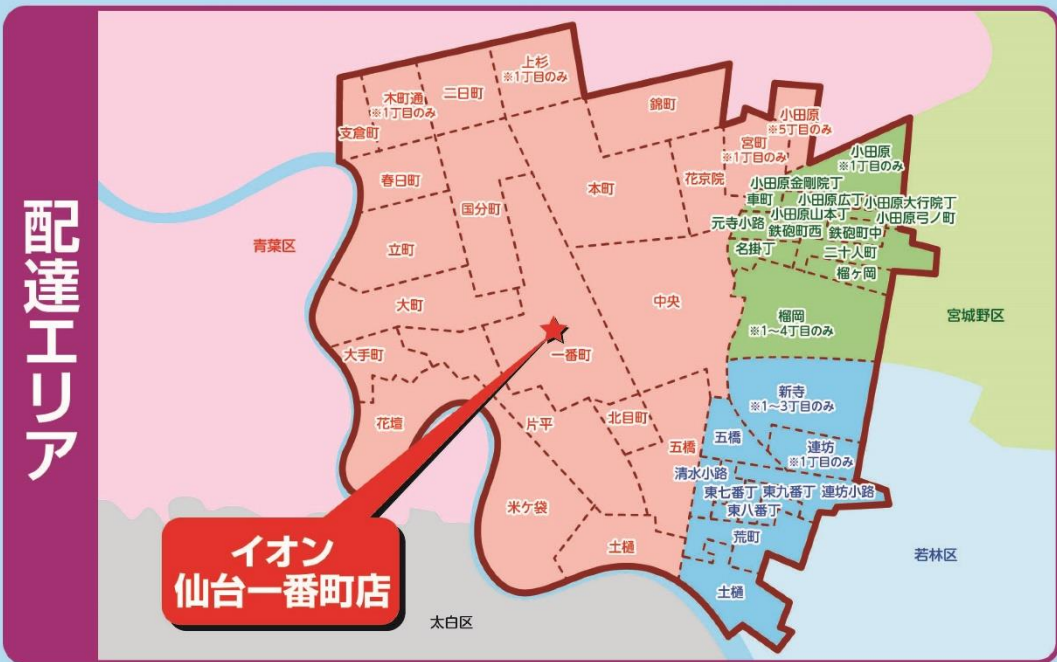

当店でお買上げいただいた商品

配達します！

エリア
限定

冷蔵・
冷凍も
OK!

ご利用方法 商品の精算時、レジにお申しつけください
(右記で承諾の上ご利用ください)

※時間指定はできません
※氷・アイスクリーム・花・無料の水等、一部運べない商品もあります
※交通事情等により、配達に3時間を超えることがあります

ご利用料金は
お品が
何点でも **税別 100円/1回**
※別途、消費税を申受けます
牛乳1本でも
たくさんのお買物でも **100円!**

お届け時間は
カウンターで
受付後 **約3時間以内**
受付は午前10:00から午後6:00まで

配達 **コメットさん** の提供サービスです

●サービス提供会社 ●株式会社 生活支援物流