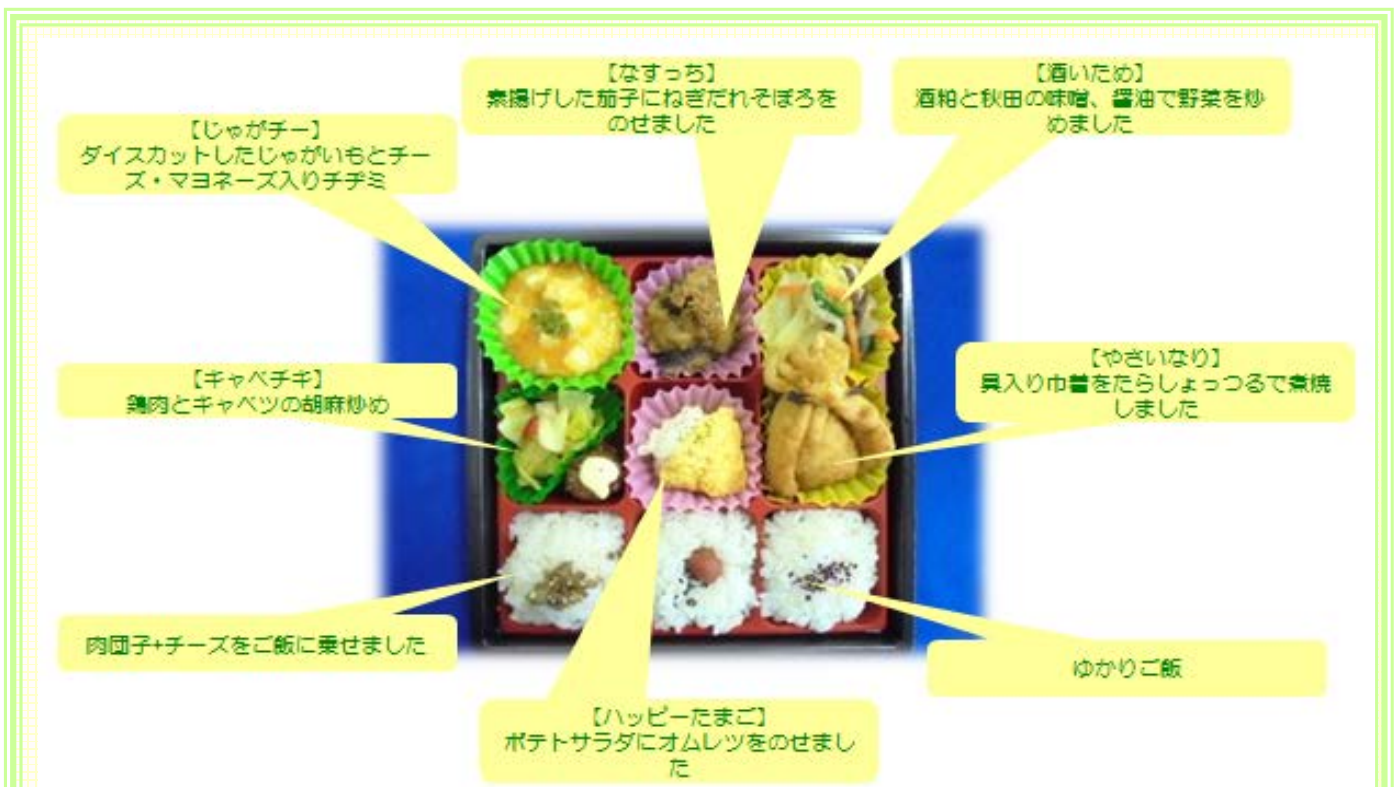

2018年2月27日
マックスバリュ東北株式会社

**栗田支援学校生徒さん考案第3弾！
栗田支援学校の生徒さん考案のお弁当期間限定発売**

マックスバリュ東北株式会社（本社：秋田県秋田市）は、秋田県立栗田支援学校の生徒さんが考案したお弁当を3月3日（土）から秋田県内のマックスバリュ29店舗にて販売いたします。

栗田支援学校の生徒さんが授業の一環として考案したお惣菜類を当社が商品化し販売する企画は、2017年3月発売のおにぎりから始まり、第2弾はおかずセット、そして第3弾となる今回はお弁当を発売いたします。また、3月3日（土）から3月6日（火）は栗田支援学校中学部2年生による推奨販売がマックスバリュエクスプレス新屋関町店で行われます。

【商品概要】

商品名：栗田支援学校アイデア100%ぎっしり弁当
 価格：498円（税抜き）（税込537円）
 販売期間：2018年3月3日（土）～ 2018年3月11日（日）
 販売店舗：秋田県内のマックスバリュ 29店舗

【商品の特長】

秋田県立栗田支援学校中等部の生徒さんが授業の一環として考案したおかずやごはんのレシピを基にしてお弁当にしました。野菜を中心にバラエティ豊かに仕上げています。

【栗田支援学校生徒さんによる推奨販売】

日 時：2018年3月3日（土）・3月4日（日）11：00～13：00
3月5日（月）・3月6日（火）11：00～12：00

場 所：マックスバリュエクスプレス新屋関町店（住所：秋田市新屋町字関町後 208 番 2）

内 容：栗田支援学校中学部2年生の生徒さんが「栗田支援学校アイディア100%ぎっしり弁当」等の推奨販売（試食販売）を来店されたお客さまに対して行います。

【マックスバリュ東北の概要】

- ・所在地 秋田県秋田市土崎港北一丁目6番25号
- ・店舗数 秋田県38店舗 青森県23店舗 山形県24店舗 岩手県10店舗
合計 95店舗（2018年2月27日現在）