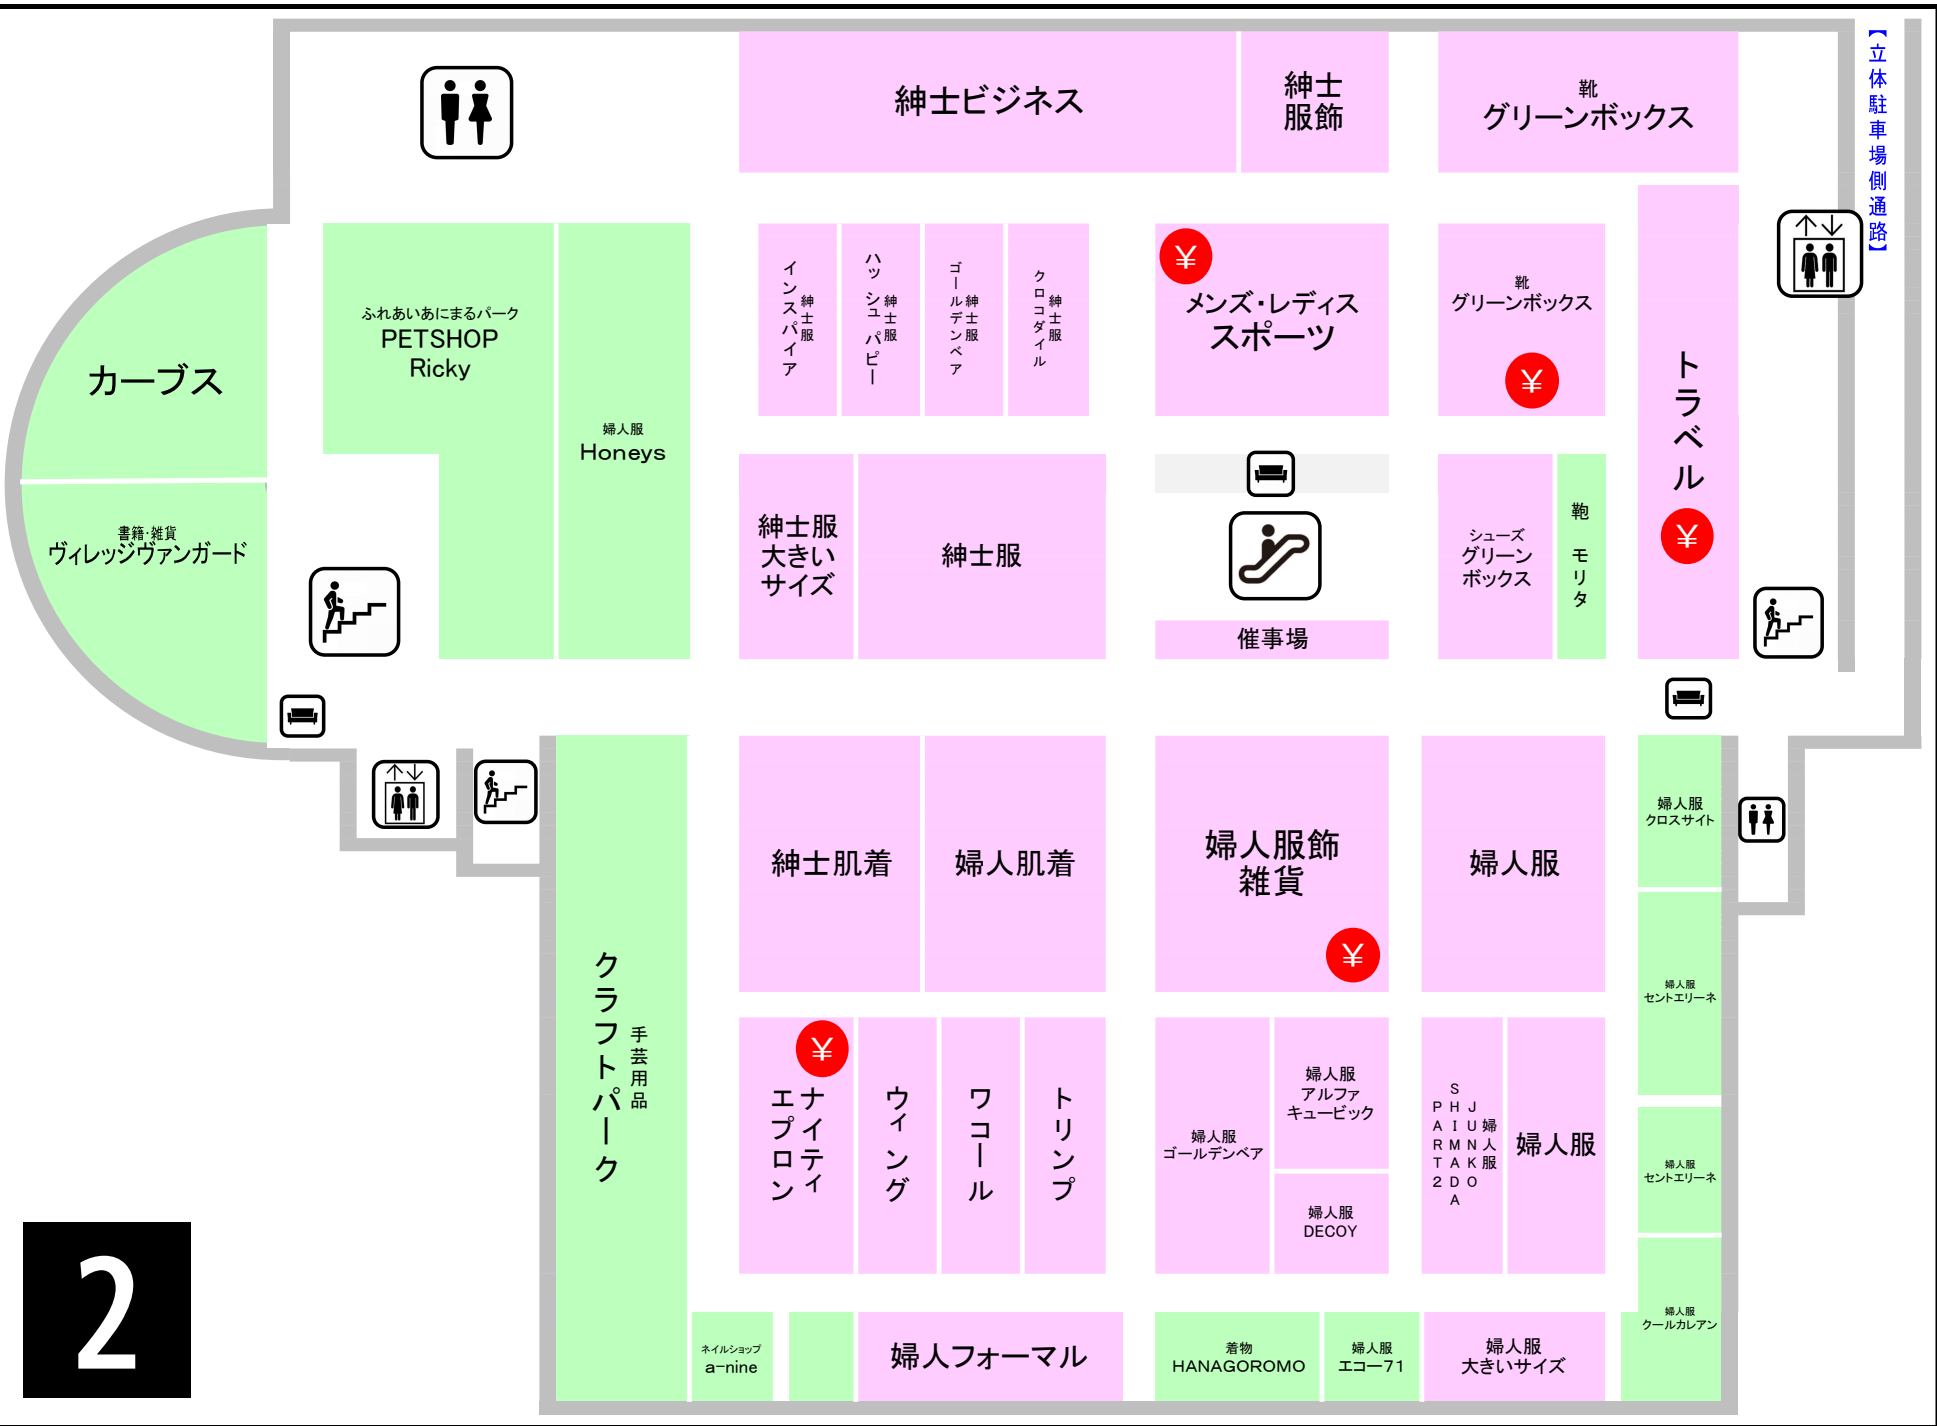

【正面入口】

レストラン  
ココス

JTB

ティーツバー  
ダン

チャンスセンター  
宝化

1

【立体駐車場側通路】

2

【立体駐車場側通路】

100円ショップ  
ダイソー

書籍  
宮脇書店

室内遊園地  
モーリーファンタジー

¥ サイクル

催事場

買取 おたからや

¥ 集中レジ