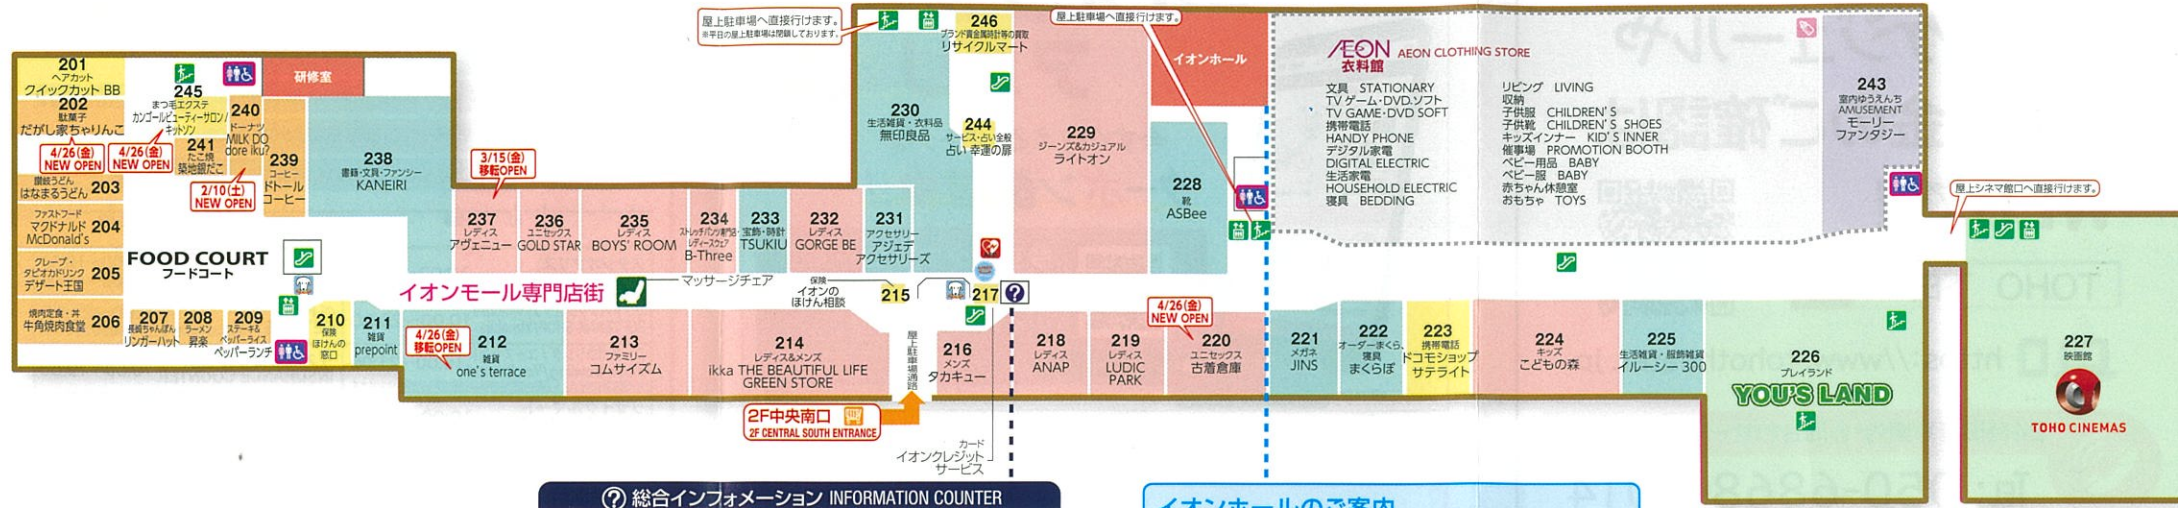

**AEON** ☎50-3000(代表)

イオン内専門店

181 リフォームショップ マジックミシン ☎50-3018

182 手芸売場 パンドラハウス

**総合インフォメーション INFORMATION COUNTER**

Guidance in English

全館のご案内からショッピングに便利な情報まで、多彩なサービスをご案内しております。

【お取り扱い商品】: WAGNカード、JICA返券、VJAギフトカード、イオン商品券、チケットなど  
【各種サービス】: お預け出し・送子さんの承り・拾得物・遺失物の受付・お客さまの声の  
英語でのご案内・宅配便承り