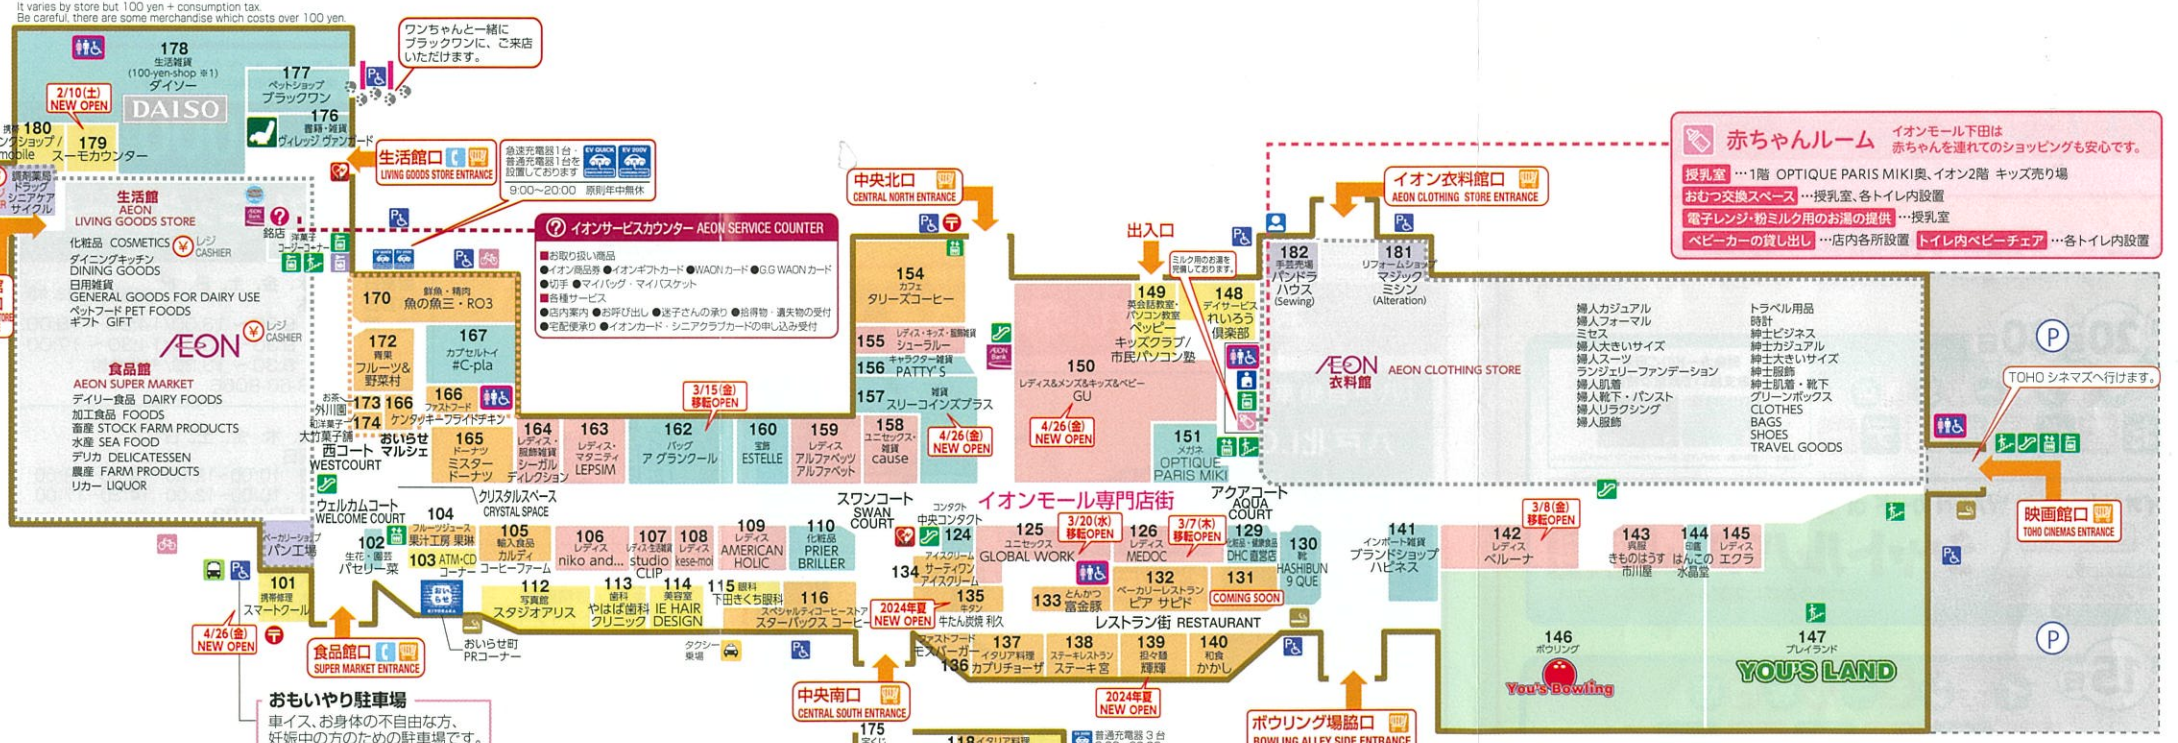

赤ちゃんルーム イオンモール下田は赤ちゃんを連れてのショッピングも安心です。

授乳室 ……1階 OPTIQUE PARIS MIKI奥、イオン2階 キッズ売り場

おむつ交換スペース ……授乳室、各トイレ内設置

電子レンジ・粉ミルク用のお湯の提供 ……授乳室

ベビーカーの貸し出し ……店内各所設置 トイレ内ベビーカーチェア ……各トイレ内設置

館内で無料のWi-Fiが使えます。

ネットワーク名「AEON MALL」に接続し、お客さまのメールアドレスをご登録ください。

※一度目以降はメールアドレスの入力は不要です。

※1回あたりご利用可能時間は1時間ですが、再接続いただくことで何度でもご利用いただけます。

※一部つながりにくい場所がございます。予めご了承ください。