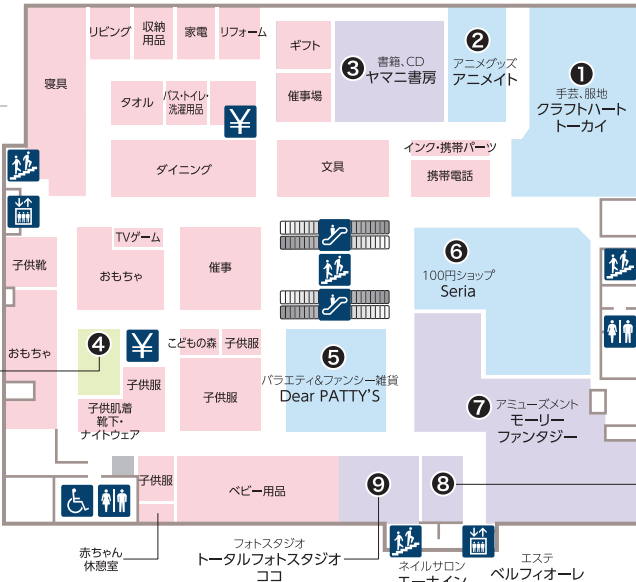

FLOOR GUIDE イオンいわき店と43の専門店

SHOP LIST いわき市の市外局番は(0246)です。専門店へのお問い合わせは直通電話をご利用ください。

3F

キッズファッションと住まいと暮らしのフロア

- ファッション
- グッズ
- グルメ&フード
- サービス・その他
- イオンいわき店

2F

婦人&紳士のファッションのフロア

- ファッション
- グッズ
- グルメ&フード
- サービス・その他
- イオンいわき店

1F

食品と日用雑貨のフロア

- ファッション
- グッズ
- グルメ&フード
- サービス・その他
- イオンいわき店

- 3F
- クラフトハート トーカイ【手芸、服地】 tel.37-0351
 - アニメイト【アニメグッズ】 tel.35-2838
 - ヤマニ書房【書籍、CD】 tel.41-0037
 - SISTER boo hoo wool【子供服】 tel.41-3314
 - Dear PATTY'S【バラエティ&ファッション雑貨】 tel.38-7225
 - Seria【100円ショップ】 tel.88-1231
 - モーリーファンタジー【アミューズメント】 tel.070-3100-5372
 - イースマイル【不動産】 tel.84-5307
 - トータルフォトスタジオ ココ【フォトスタジオ】 tel.37-5517

- 2F
- げんき堂整骨院【整骨・整体】 tel.41-0070
 - ベルフィオーレ【エステ】 tel.38-4566
 - エーナイン【ネイルサロン】 tel.68-8419
 - おしゃれ工房【衣料リフォーム】 tel.41-3233
 - アンジェ・マナ【宝飾、宝石】 tel.88-8873
 - フォレスト・ハート【婦人服】 tel.35-0488
 - セイハ英語学院【子ども英会話教室】 tel.0120-815-718
 - カーブス【フィットネス】 tel.21-8687
 - IWASAKI【美容室】 tel.38-5550
 - おおみ北川【呉服】 tel.41-0031
 - モネ【婦人服】 tel.38-5565
 - ミアスカウラ【婦人服】 tel.84-8687

フロアマップ内アイコンのご説明

- イオンサービスカウンター
- エレベーター
- 階段
- エスカレーター
- レジ・キャッシャー
- WAONチャージャー
- WAONステーション
- ATMコーナー
- トイレ
- 身障者用トイレ
- 公衆電話
- おいしい水
- ドライアイス

ゆうちょ銀行 大東銀行
 東邦銀行 福島銀行
 ひまわり信用金庫 イオン銀行

ATMコーナーのご案内

金融機関名	平日	土曜日	日・祝日
イオン銀行		7時~22時	
ゆうちょ銀行		8時~21時	
大東銀行	8時~21時	9時~19時	9時~17時
東邦銀行	8時~21時	8時~19時	8時~17時
福島銀行	8時~21時	8時~19時	8時~17時
ひまわり信用金庫	8時~21時	8時~19時	8時~17時