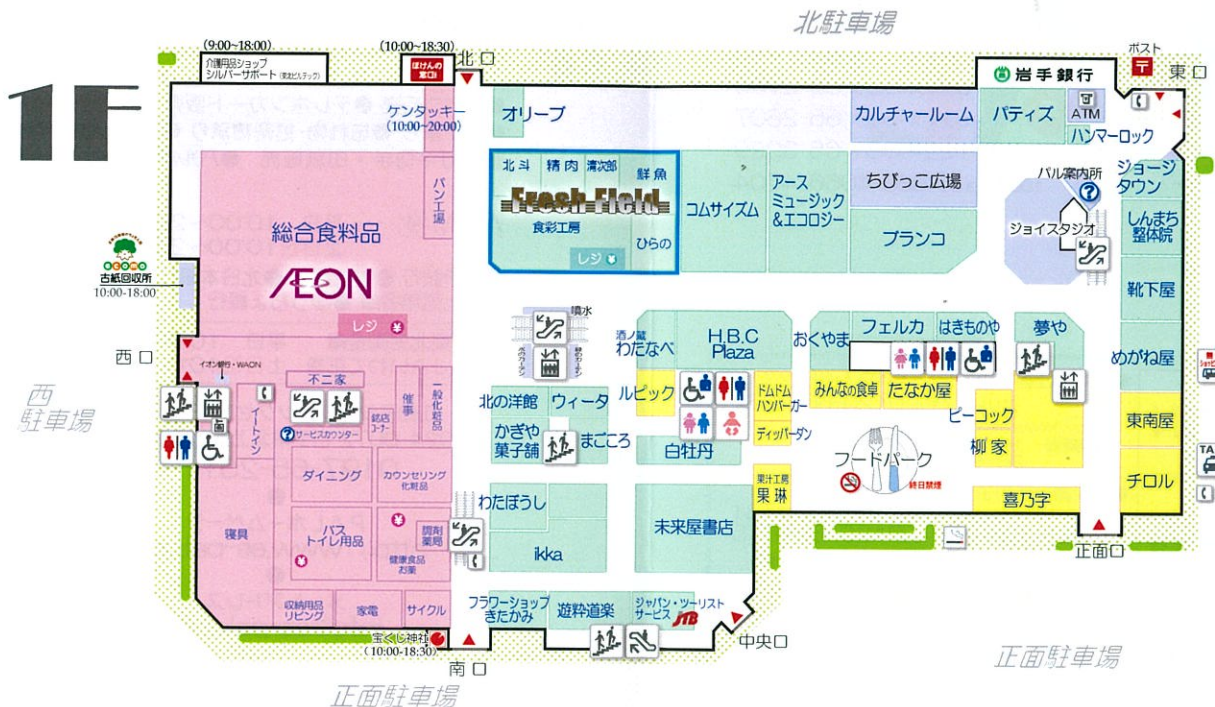

2F

- トイレ
- みんなのトイレ オストメイト
- エレベーター
- 階段
- エスカレーター
- 喫煙所 (1F/フードパーク外)
- 公衆電話 (東口・西口・南口付近)
- 赤ちゃん休憩室 (1F/中央)
- ベビー休憩室 (2F/イオン) ~授乳、おむつ交換~
- 銀行ATM (東口付近)

1F

営業時間	イオン 1F食品 8:00-22:00	1Fその他売場 9:00-21:00	パル専門店 10:00-20:00 (飲食店ラストオーダー 19:00)
	2F 9:00-21:00	薬・調剤薬局 10:00-20:00 (ケンタッキー 10:00-20:00)	

PAL

FLOOR GUIDE

江釣子ショッピングセンター・パル

スマホにパルのチラシやお得なクーポンが届きます！

PAL LINE Official Account
友だち登録受付中！

登録はカンタン！ LINEアプリのQRコードリーダーを起動して右のQRコードをスキャンしてください。