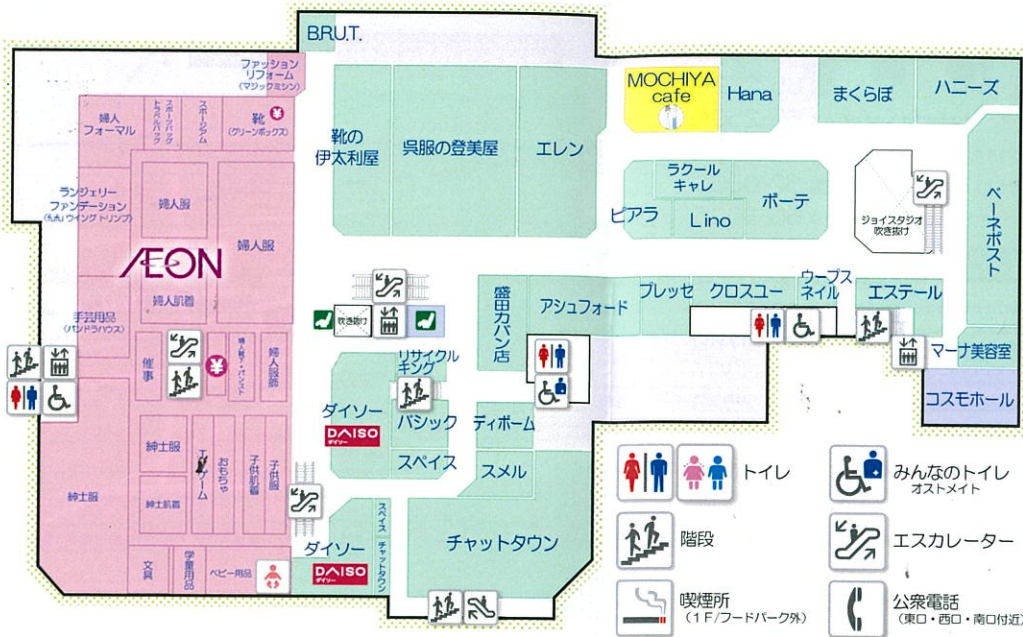

2F

- トイレ
- みんなのトイレ オストメイト
- エレベーター
- 階段
- エスカレーター
- 喫煙所 (1F/フードパーク外)
- 公衆電話 (東口・西口・南口付近)
- 赤ちゃん休憩室 (1F/中央)
- ベビー休憩室 (2F/イオン) ~授乳、おむつ交換~
- 銀行ATM (東口付近)

1F

営業時間	イオン 1F食品 8:00-22:00	1Fその他売場 9:00-21:00	パル専門店 10:00-20:00 (飲食店ラストオーダー 19:00)
	2F 9:00-21:00	薬・調剤薬局 10:00-20:00 (ケンタッキー 10:00-20:00)	

PAL

FLOOR GUIDE

江釣子ショッピングセンター・パル

スマホにパルのチラシやお得なクーポンが届きます！

PAL LINE Official Account
友だち登録受付中！

登録はカンタン！ LINEアプリのQRコードリーダーを起動して右のQRコードをスキャンしてください。