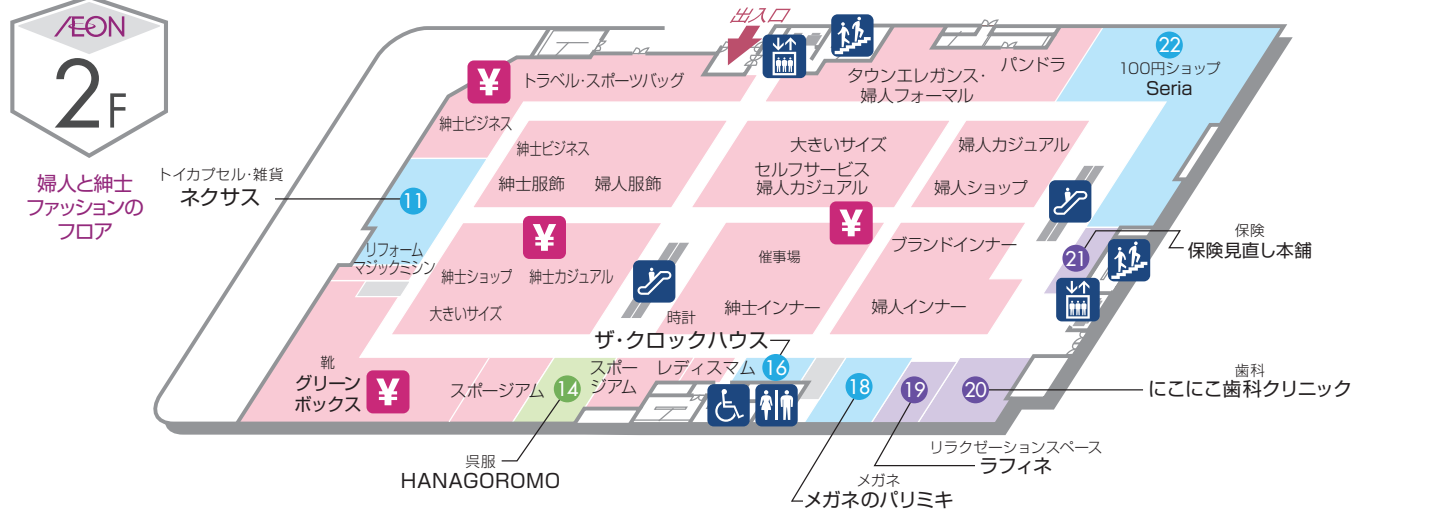

# 本館 FLOOR GUIDE

■ ファッション ■ グッズ ■ グルメ&フード ■ サービス・その他 ■ イオン

? アイオン仙台中山店 サービスカウンター ATM ATM ↑ エレベーター ↑ 階段 ↑ エスカレーター ¥ レジ・キャッシュア ♿ トイレ ♿ 身障者用トイレ ☎ 公衆電話 ♻ WAONステーションチャージャー