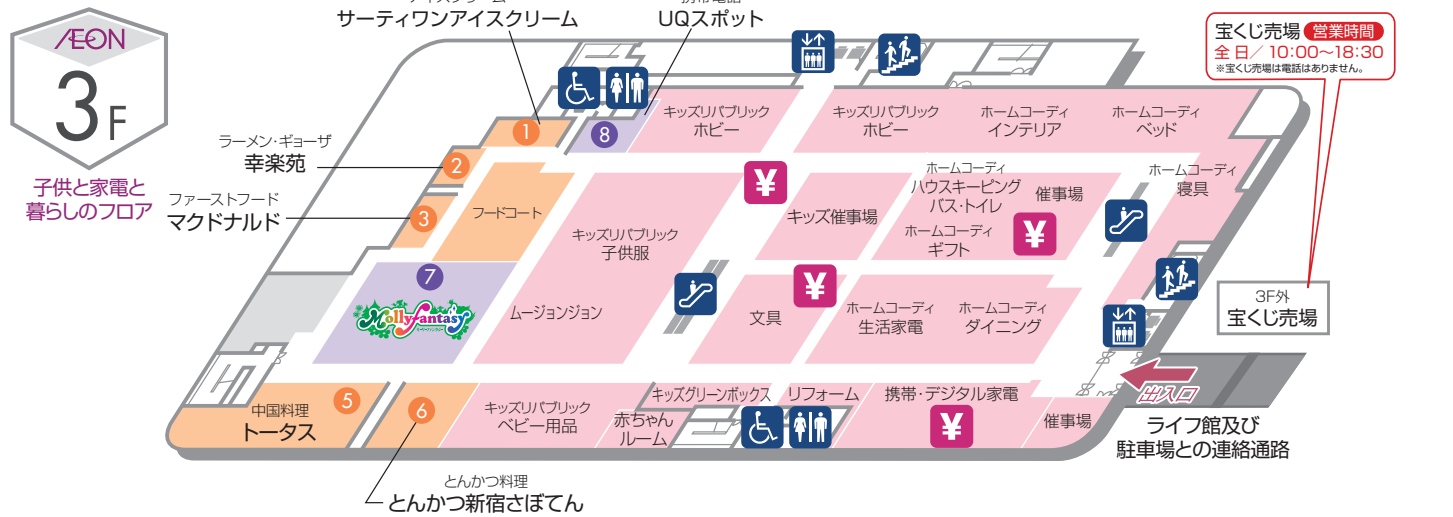

# 本館 FLOOR GUIDE

■ ファッション ■ グッズ ■ グルメ&フード ■ サービス・その他 ■ イオン

? アイオン仙台中山店 サービスカウンター ATM ATM ↑ エレベーター ↑ 階段 ↑ エスカレーター ¥ レジ・キャッシュア ♿ トイレ ♿ 身障者用トイレ ☎ 公衆電話 ♻ WAONステーションチャージャー

# SHOP INFORMATION 本館

3F 飲食店街	サティワンアイスクリーム【アイスクリーム】 ① 022-303-1465
	幸楽苑【ラーメン・ギョーザ】 ② 022-303-3530
	マクドナルド【ファーストフード】 ③ 022-303-1468
	トータス【中国料理】 ④ 022-303-1470
	とんかつ新宿さぼてん【とんかつ料理】 ⑤ 022-719-3352
3F	モーリーファンタジー【室内遊園地】 ⑦ 070-3100-4895
	UQスポット【携帯電話】 ⑧ 022-342-0262
2F	ネクサス【トイカプセル・雑貨】 ⑩ 022-344-7075
	HANAGOROMO【呉服】 ⑫ 022-346-7078
	ザ・クロックハウス【時計】 ⑬ 022-303-1458
	メガネのバリミキ【メガネ】 ⑭ 022-303-1459
	ラフィネ【リラクゼーションスペース】 ⑮ 022-279-1841
	ここにこ歯科クリニック【歯科】 ⑲ 022-303-4618
	保険見直し本舗【保険】 ⑳ 022-303-3371
	Seria【100円ショップ】 ㉒ 022-342-4552
1F	うさちゃんクリーニング【クリーニング】 ㉓ 022-343-7172
	ミスタードーナツ【ファーストフード】 ㉔ 022-277-3727
	KEY'S CAFÉ【カフェ】 ㉕ 022-725-5110
	お茶の井ヶ田 喜久水庵【お茶・菓子】 ㉖ 022-303-1443
	ミルフローラ【宝飾品】 ㉗ 022-303-1433
	KISEI(キセイ)【美容室】 ㉘ 022-303-1460
	イオンのほけん相談【保険】 ㉙ 0120-017-110
	イオン銀行【銀行】 ㉚ 0120-13-1089
	ハニーズ【婦人服】 ㉛ 022-343-8239
	ラパックス ワールド【バッグ・アクセサリー】 ㉜ 022-303-2822
	OWNDAYS【メガネ】 ㉝ 0120-900-298
	シューラルー【婦人服・子供服】 ㉞ 022-344-7431
	売るナビ【買取専門店】 ㉟ 022-725-8046
	スマートスタジオ【トレーニング】 ㊱ 022-725-7455
	アヴェニュー【婦人服】 ㊲ 022-303-1448
	WiZ(ウィズ)【ファンシー雑貨】 ㊳ 022-346-7728
	あい鍼灸整骨院【整骨院】 ㊴ 022-739-8601

# 別館 FLOOR GUIDE

# ライフ館 FLOOR GUIDE