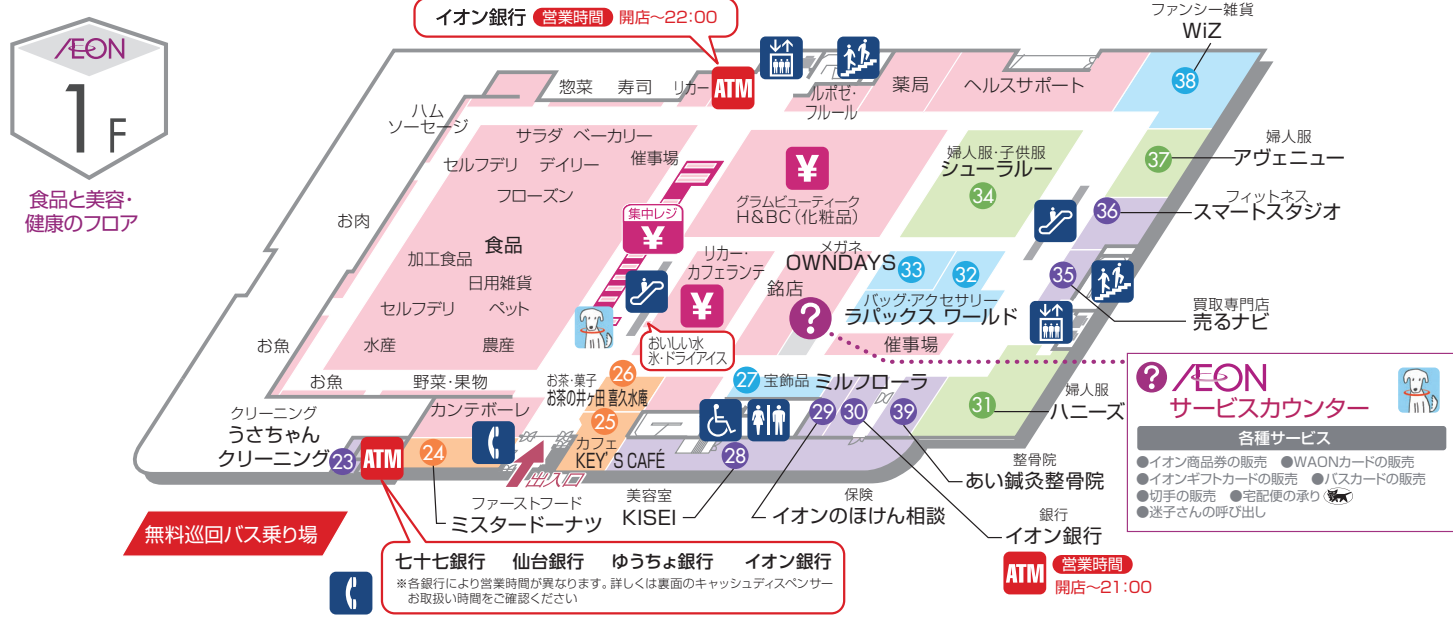

# 本館 FLOOR GUIDE

■ ファッション ■ グッズ ■ グルメ&フード ■ サービス・その他 ■ イオン

? アイオン仙台中山店 サービスカウンター ATM ATM ↑ エレベーター ↑ 階段 ↑ エスカレーター ¥ レジ・キャッシュア ♿ トイレ ♿ 身障者用トイレ ☎ 公衆電話 ♻ WAONステーションチャージャー

# SHOP INFORMATION 本館

3F 飲食店街	サティワンアイスクリーム【アイスクリーム】 ① 022-303-1465
	幸楽苑【ラーメン・ギョーザ】 ② 022-303-3530
	マクドナルド【ファーストフード】 ③ 022-303-1468
	トータス【中国料理】 ④ 022-303-1470
	とんかつ新宿さぼてん【とんかつ料理】 ⑤ 022-719-3352
3F	モーリーファンタジー【室内遊園地】 ⑦ 070-3100-4895
	UQスポット【携帯電話】 ⑧ 022-342-0262
2F	ネクサス【トイカプセル・雑貨】 ⑩ 022-344-7075
	HANAGOROMO【呉服】 ⑫ 022-346-7078
	ザ・クロックハウス【時計】 ⑬ 022-303-1458
	メガネのバリミキ【メガネ】 ⑭ 022-303-1459
	ラフィネ【リラクゼーションスペース】 ⑮ 022-279-1841
	ここにこ歯科クリニック【歯科】 ⑲ 022-303-4618
	保険見直し本舗【保険】 ⑳ 022-303-3371
	Seria【100円ショップ】 ㉒ 022-342-4552
1F	うさちゃんクリーニング【クリーニング】 ㉓ 022-343-7172
	ミスタードーナツ【ファーストフード】 ㉔ 022-277-3727
	KEY'S CAFÉ【カフェ】 ㉕ 022-725-5110
	お茶の井ヶ田 喜久水庵【お茶・菓子】 ㉖ 022-303-1443
	ミルフローラ【宝飾品】 ㉗ 022-303-1433
	KISEI(キセイ)【美容室】 ㉘ 022-303-1460
	イオンのほけん相談【保険】 ㉙ 0120-017-110
	イオン銀行【銀行】 ㉚ 0120-13-1089
	ハニーズ【婦人服】 ㉛ 022-343-8239
	ラパックス ワールド【バッグ・アクセサリー】 ㉜ 022-303-2822
	OWNDAYS【メガネ】 ㉝ 0120-900-298
	シューラルー【婦人服・子供服】 ㉞ 022-344-7431
	売るナビ【買取専門店】 ㉟ 022-725-8046
	スマートスタジオ【トレーニング】 ㊱ 022-725-7455
	アヴェニュー【婦人服】 ㊲ 022-303-1448
	WiZ(ウィズ)【ファンシー雑貨】 ㊳ 022-346-7728
	あい鍼灸整骨院【整骨院】 ㊴ 022-739-8601