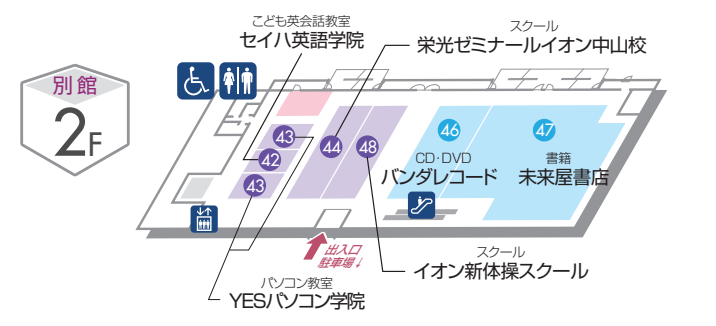

別館 FLOOR GUIDE