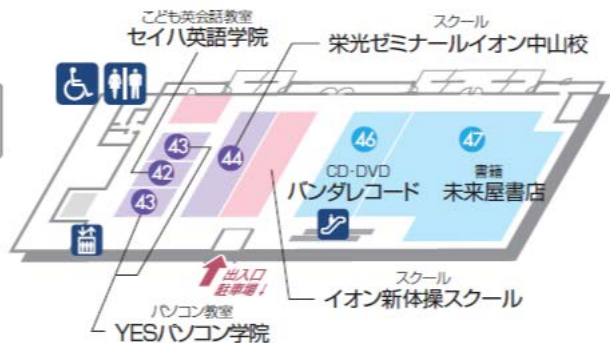

ファッション
 グッズ
 グルメ&フード
 サービス・その他
 イオン

エレベータ

階段

エスカレータ

レジ・
キャッシャー

トイレ

身障者用
トイレ

公衆電話

WACON
チャージャー

別館 FLOOR GUIDE

別館
1F

電位治療器・サプリメント
ハクシュプラザ

ライフ館 FLOOR GUIDE

L館
1F