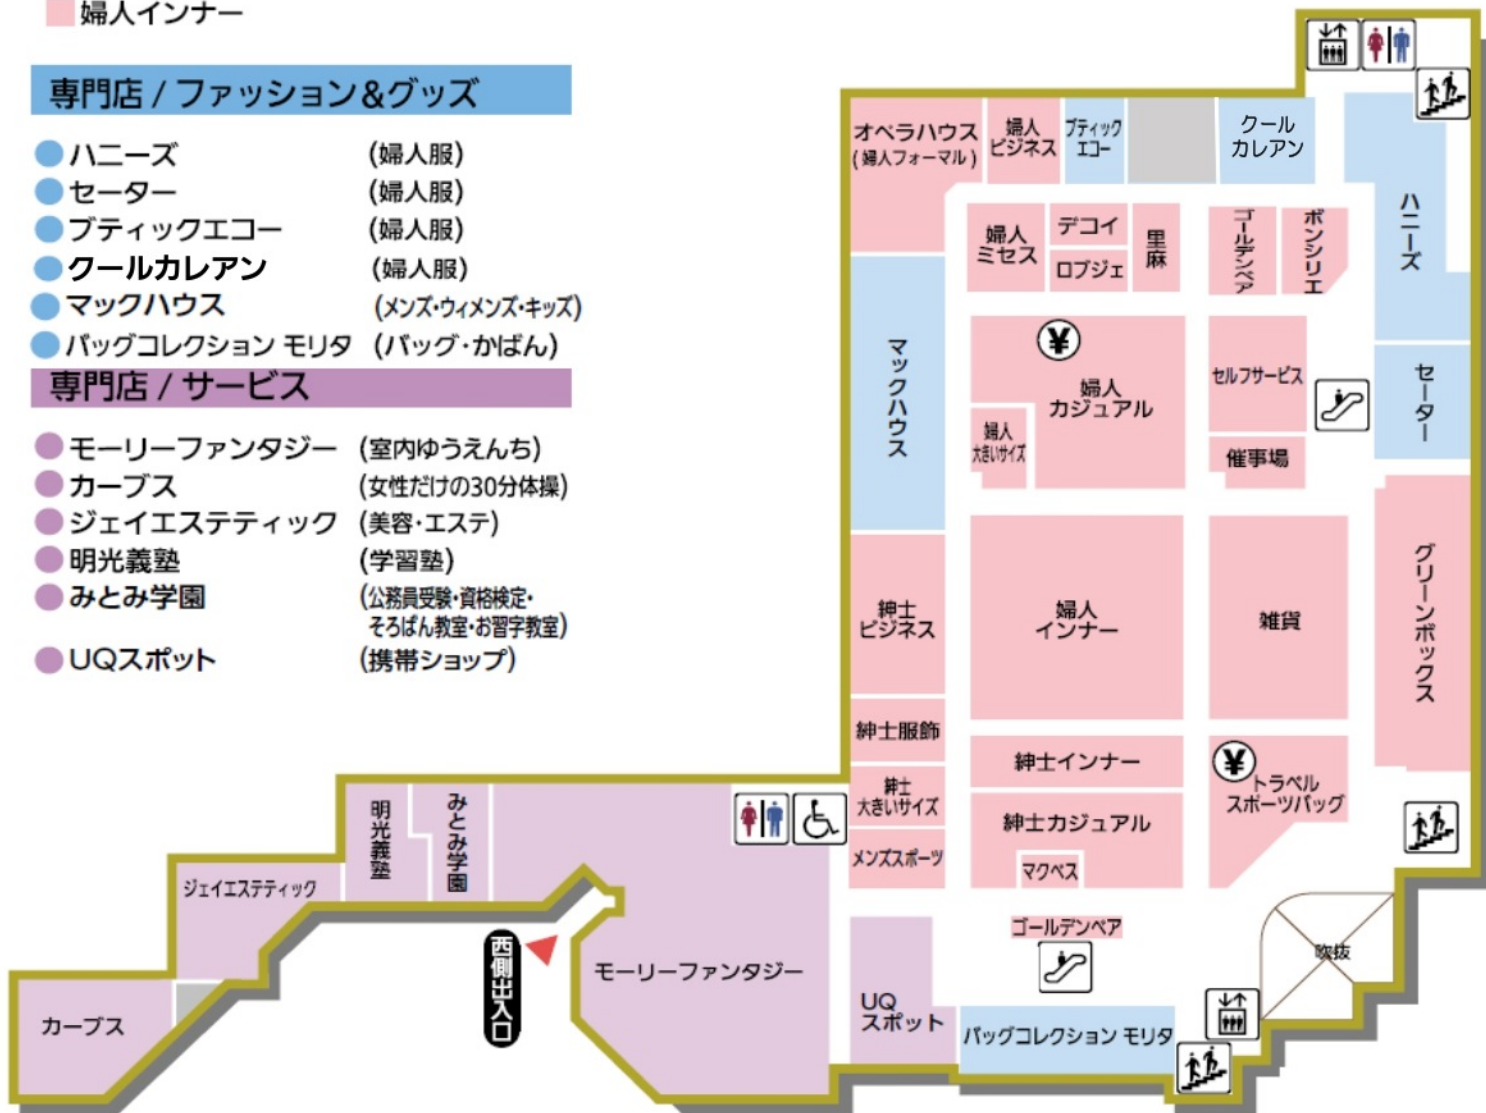

# 2F メンズ・レディスファッションのフロア

## イオン

- |                   |            |                     |
|-------------------|------------|---------------------|
| ● 婦人カジュアル         | ● 紳士カジュアル  | ● トラベル・スポーツバッグ      |
| ● 婦人ミセス           | ● 紳士ビジネス   | ● グリーンボックス(紳士靴・婦人靴) |
| ● 婦人ビジネス          | ● 紳士大きいサイズ | ● セルフサービス           |
| ● 婦人大きいサイズ        | ● メンズスポーツ  |                     |
| ● オペラハウス(婦人フォーマル) | ● マクベス     | ● 催事場               |
| ● ロブジェ            | ● 紳士服飾     |                     |
| ● 里麻              | ● 紳士インナー   |                     |
| ● デコイ             |            |                     |
| ● ゴールデンベア         |            |                     |
| ● ボンシリエ           |            |                     |
| ● 雑貨              |            |                     |
| ● 婦人インナー          |            |                     |

## 専門店 / ファッション&グッズ

- ハニーズ (婦人服)
- セーター (婦人服)
- ブティックエコー (婦人服)
- クールカレアン (婦人服)
- マックハウス (メンズ・ウィメンズ・キッズ)
- バッグコレクション モリタ (バッグ・かばん)

## 専門店 / サービス

- モーリーファンタジー (室内ゆうえんち)
- カーブス (女性だけの30分体操)
- ジェイエステティック (美容・エステ)
- 明光義塾 (学習塾)
- みとみ学園 (公務員受験・資格検定・そろばん教室・お習字教室)
- UQスポット (携帯ショップ)