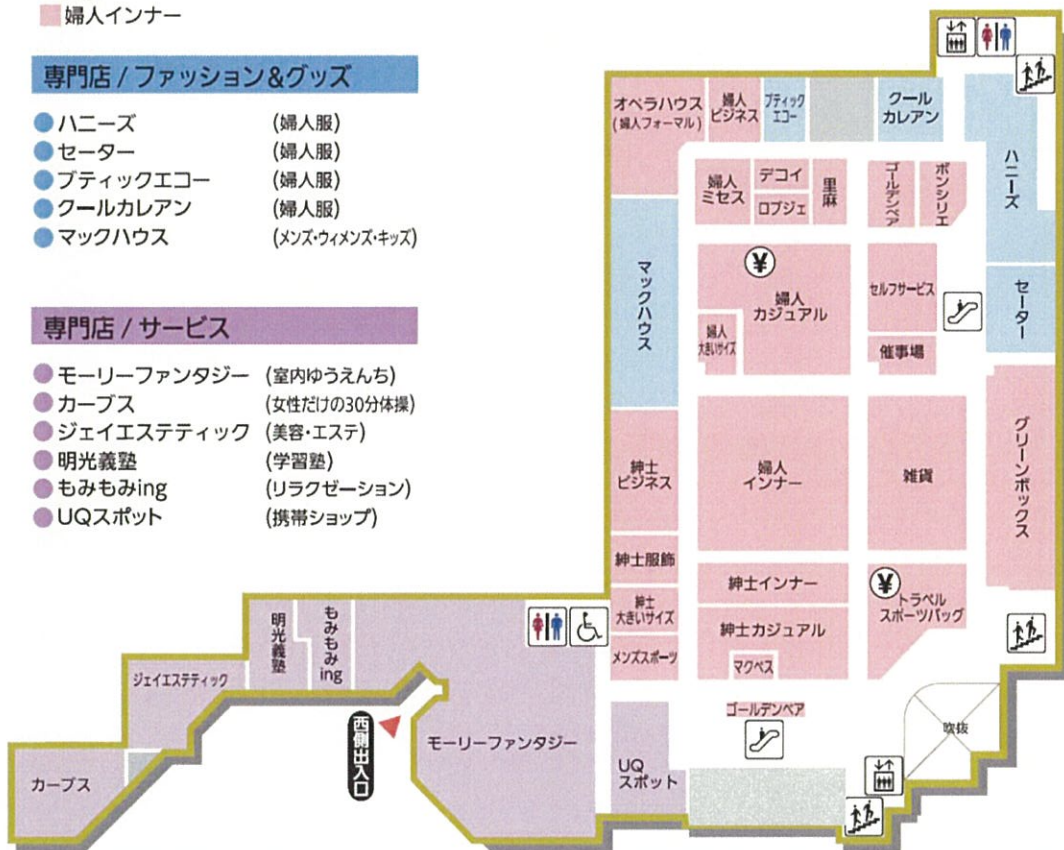

1F 食品・美容と健康・飲食のフロア

イオン

- お野菜・果物
- お魚
- お肉
- ハム・ソーセージ
- 豆腐
- 納豆
- ピザ・チーズ
- たまご
- 加工食品
- インスタント
- お菓子
- お米
- お酒
- 飲料
- 冷凍食品
- 乳製品
- 焼き魚
- お弁当・惣菜
- サラダ
- パン
- デザート
- お花
- 日用消耗品
- ベーカーシェフ(ベーカー)
- イオンバイク(サイクル)
- サービスカウンター
- 銘店・催事場
- WAONステーション
- フードコート
- 化粧品
- 介護用品・健康食品
- 医薬品
- 調剤室

イオン と **専門店** はそれぞれ営業者が異なりますのでお会計は各売場ごとをお願い致します。

2F メンズ・レディスファッションのフロア

イオン

- | | | |
|-------------------|------------|---------------------|
| ■ 婦人カジュアル | ■ 紳士カジュアル | ■ トラベル・スポーツバッグ |
| ■ 婦人ミセス | ■ 紳士ビジネス | ■ グリーンボックス(紳士靴・婦人靴) |
| ■ 婦人ビジネス | ■ 紳士大きいサイズ | ■ セルフサービス |
| ■ 婦人大きいサイズ | ■ メンズスポーツ | |
| ■ オペラハウス(婦人フォーマル) | ■ マクベス | ■ 催事場 |
| ■ ロブジェ | ■ 紳士服飾 | |
| ■ 里麻 | ■ 紳士インナー | |
| ■ デコイ | | |
| ■ ゴールデンベア | | |
| ■ ボンシリエ | | |
| ■ 雑貨 | | |
| ■ 婦人インナー | | |

専門店 / ファッション&グッズ

- | | |
|------------|-----------------|
| ● ハニーズ | (婦人服) |
| ● セーター | (婦人服) |
| ● プティックエコー | (婦人服) |
| ● クールカレアン | (婦人服) |
| ● マックハウス | (メンズ・ウィメンズ・キッズ) |

専門店 / サービス

- | | |
|--------------|--------------|
| ● モーリーファンタジー | (室内ゆうえんち) |
| ● カーブス | (女性だけの30分体操) |
| ● ジェイエステティック | (美容・エステ) |
| ● 明光義塾 | (学習塾) |
| ● もみもみing | (リラクゼーション) |
| ● UQスポット | (携帯ショップ) |

3F キッズ・住まいと暮らしのフロア

イオン

- | | |
|-----------------|------------------|
| ■ 寝具 | ■ 子供服 |
| ■ 敷物・カーテン・クッション | ■ 子供インナー |
| ■ バンドラ(手芸用品) | ■ ベビー用品 |
| ■ 洗濯・掃除用品 | ■ こどもの森 (子供服) |
| ■ パス・トイレ用品 | ■ グリーンボックス (子供靴) |
| ■ 台所用品 | ■ 文具 |
| ■ ギフト用品 | ■ おもちゃ・TVゲーム |
| ■ タオル | |
| ■ 調理家電 | |
| | ■ 赤ちゃん休憩室 |
| | ■ 催事場 |
| | ■ 休憩所 |
| | ■ 子供の遊び場 |