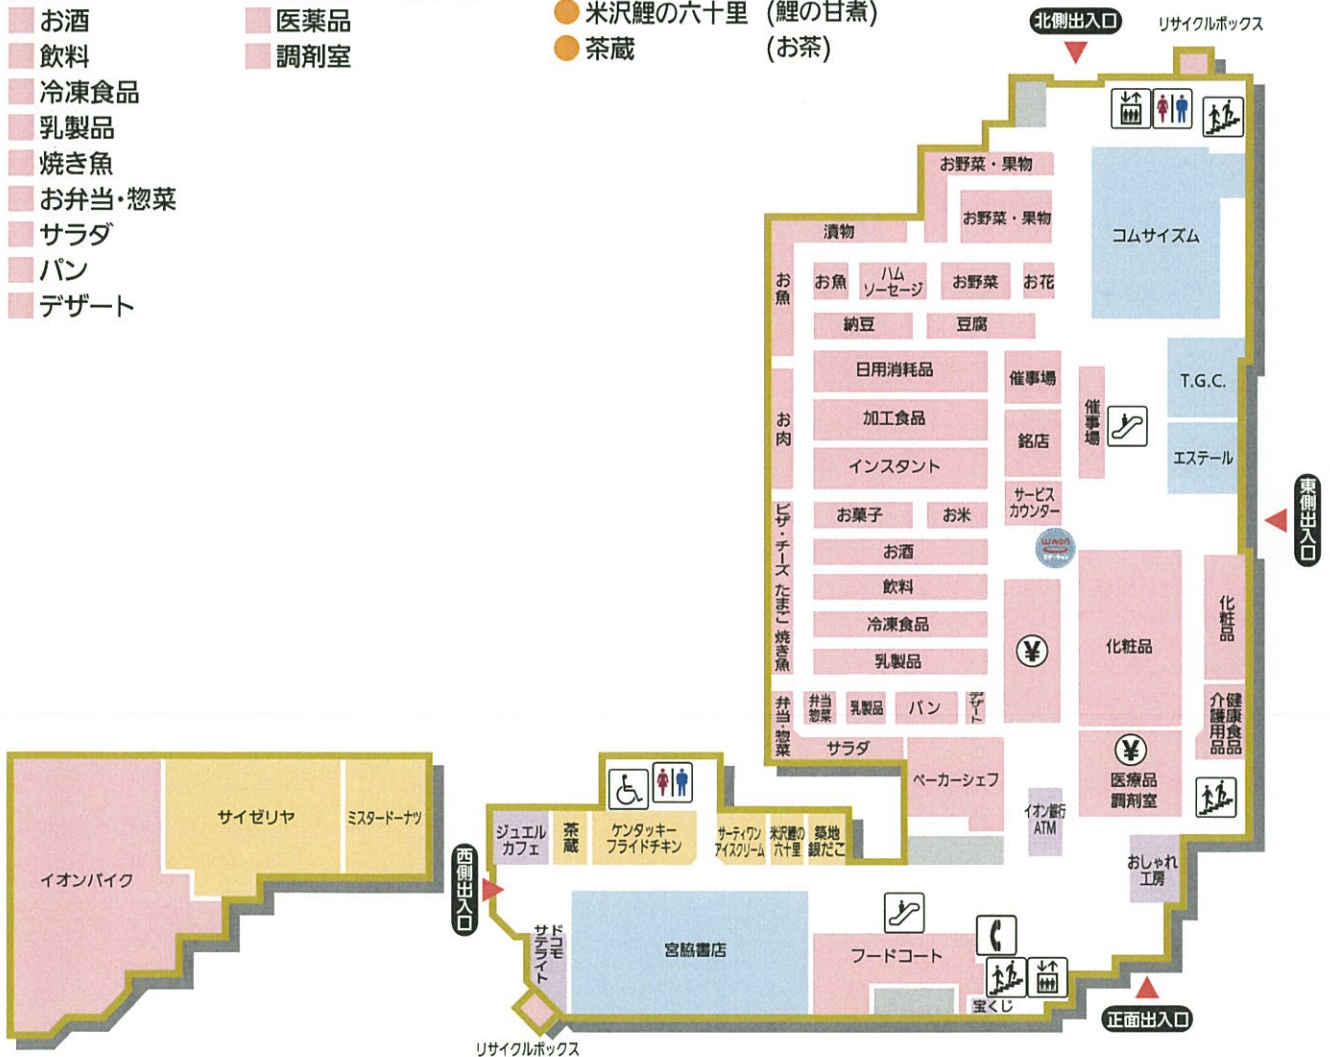

1F 食品・美容と健康・飲食のフロア

イオン

- お野菜・果物
- お魚
- お肉
- ハム・ソーセージ
- 豆腐
- 納豆
- ピザ・チーズ
- たまご
- 加工食品
- インスタント
- お菓子
- お米
- お酒
- 飲料
- 冷凍食品
- 乳製品
- 焼き魚
- お弁当・惣菜
- サラダ
- パン
- デザート
- お花
- 日用消耗品
- ベーカーシェフ(ベーカー)
- イオンバイク(サイクル)
- サービスカウンター
- 銘店・催事場
- WAONステーション
- フードコート
- 化粧品
- 介護用品・健康食品
- 医薬品
- 調剤室

専門店 / ファッション&グッズ

- コムサイズム (婦人・紳士・子供・ベビー服)
- エステール (宝飾・アクセサリー)
- T.G.C. (メガネ)
- 宮脇書店 (書籍)

専門店 / サービス

- 宝くじ (宝くじ)
- ジュエルカフェ (貴金属・金券買取)
- イオン銀行 (ATM)
- おしゃれ工房 (お直し専門店)
- ドコモサテライト (携帯ショップ)

専門店 / グルメ & フード

- 築地銀だこ (たこ焼き専門店)
- サティワアイスクリム (アイスクリーム)
- ケンタッキーフライドチキン (ファストフード)
- ミスタードーナツ (ドーナツ)
- サイゼリヤ (イタリアンフイン&カフェレストラン)
- 米沢鯉の六十里 (鯉の甘煮)
- 茶蔵 (お茶)

イオン と **専門店** はそれぞれ営業者が異なりますのでお会計は各売場ごとをお願い致します。

2F メンズ・レディスファッションのフロア

イオン

- | | | |
|-------------------|------------|---------------------|
| ■ 婦人カジュアル | ■ 紳士カジュアル | ■ トラベル・スポーツバッグ |
| ■ 婦人ミセス | ■ 紳士ビジネス | ■ グリーンボックス(紳士靴・婦人靴) |
| ■ 婦人ビジネス | ■ 紳士大きいサイズ | ■ セルフサービス |
| ■ 婦人大きいサイズ | ■ メンズスポーツ | |
| ■ オペラハウス(婦人フォーマル) | ■ マクベス | ■ 催事場 |
| ■ ロブジェ | ■ 紳士服飾 | |
| ■ 里麻 | ■ 紳士インナー | |
| ■ デコイ | | |
| ■ ゴールデンベア | | |
| ■ ボンシリエ | | |
| ■ 雑貨 | | |
| ■ 婦人インナー | | |

専門店 / ファッション&グッズ

- | | |
|------------|-----------------|
| ● ハニーズ | (婦人服) |
| ● セーター | (婦人服) |
| ● プティックエコー | (婦人服) |
| ● クールカレアン | (婦人服) |
| ● マックハウス | (メンズ・ウィメンズ・キッズ) |

専門店 / サービス

- | | |
|--------------|--------------|
| ● モーリーファンタジー | (室内ゆうえんち) |
| ● カーブス | (女性だけの30分体操) |
| ● ジェイエステティック | (美容・エステ) |
| ● 明光義塾 | (学習塾) |
| ● もみもみing | (リラクゼーション) |
| ● UQスポット | (携帯ショップ) |