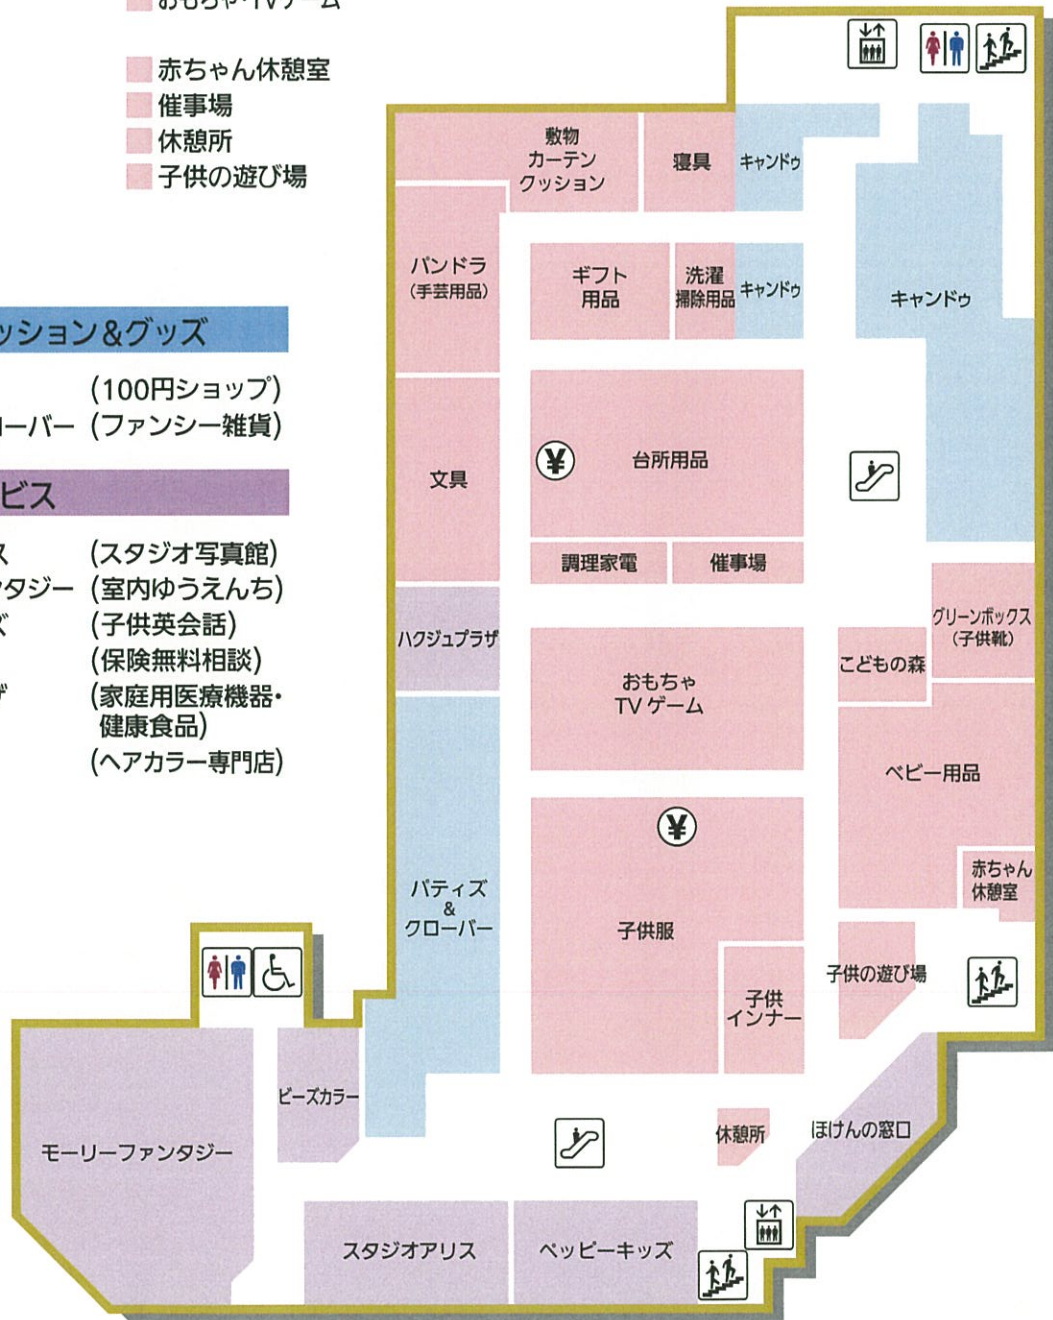

3F キッズ・住まいと暮らしのフロア

イオン

■ 寝具	■ 子供服
■ 敷物・カーテン・クッション	■ 子供インナー
■ バンドラ(手芸用品)	■ ベビー用品
■ 洗濯・掃除用品	■ こどもの森 (子供服)
■ パス・トイレ用品	■ グリーンボックス (子供靴)
■ 台所用品	■ 文具
■ ギフト用品	■ おもちゃ・TVゲーム
■ タオル	
■ 調理家電	
	■ 赤ちゃん休憩室
	■ 催事場
	■ 休憩所
	■ 子供の遊び場

専門店 / ファッション&グッズ

- キャンドゥ (100円ショップ)
- パティズ&クローバー (ファンシー雑貨)

専門店 / サービス

- スタジオアリス (スタジオ写真館)
- モーリーファンタジー (室内ゆうえんち)
- ペッピーキッズ (子供英会話)
- ほけんの窓口 (保険無料相談)
- ハクジュプラザ (家庭用医療機器・健康食品)
- ビーズカラー (ヘアカラー専門店)

R F お客様駐車場